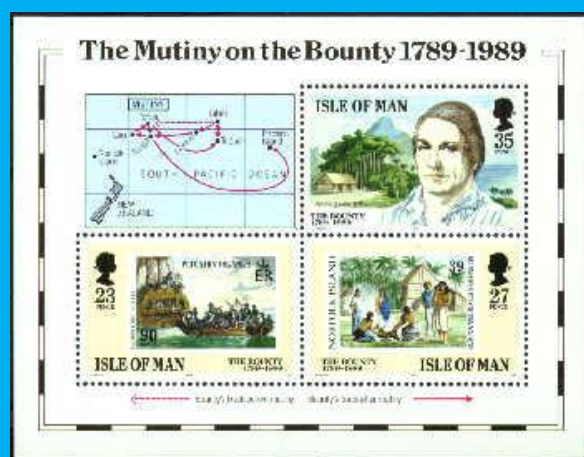

## #B2

Scott: #394(SS)