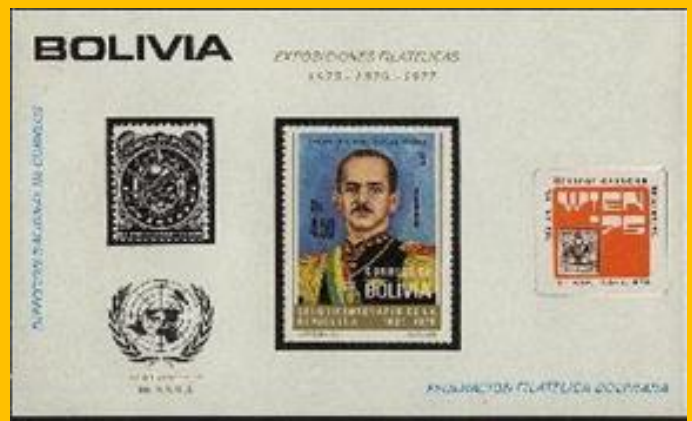

## #B19 - B20

Mi Bl. #58-9

Issued: 07.10.1975

Concorde, Zeppelin / Wien 75 (Hugo Banzer Suarez)

Inside Mi Bl. #58-9 (In Margin): Bolivia #19