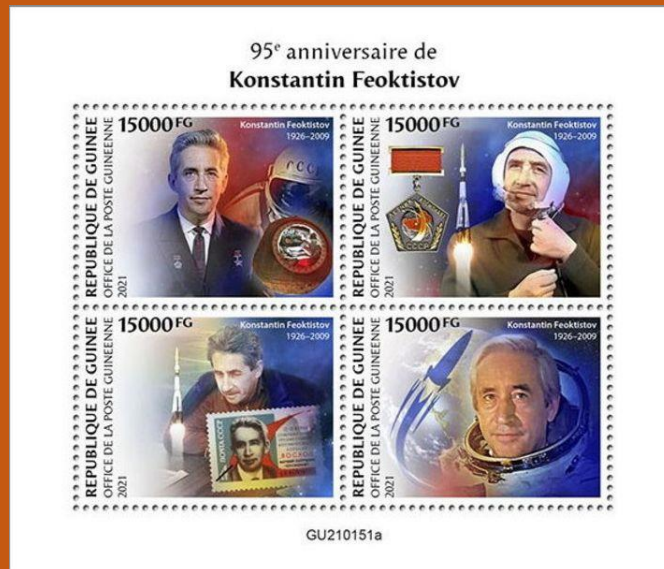

# #186

Scott: #????  
Issued: 25.02.2021  
95° K. Feoktisow

Inside URSS #2954 (1964)