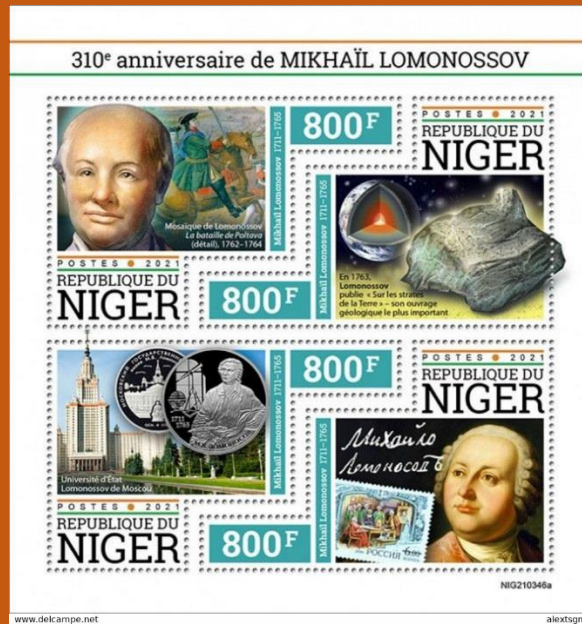

#B49

SW: ????

Issued: 0.0.2021

M. Lomonosov

Inside URSS: Scott #6833 (2004)