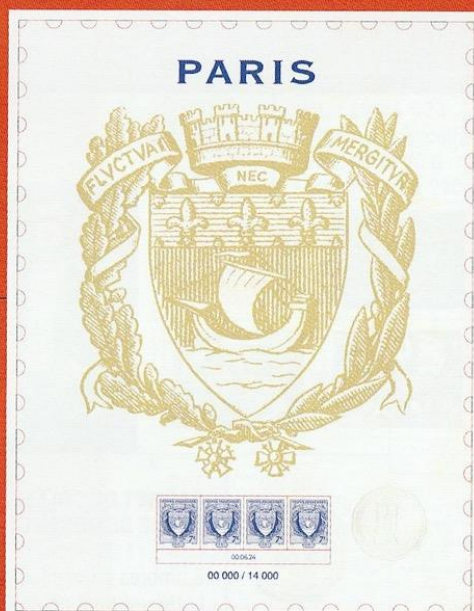

#B130

Édition spéciale « ARMOIRIES DE PARIS »

**PRODUIT
EXCLUSIF**

**Tirage limité
à 14 000 ex.**

Une nouvelle affiche est venue compléter la collection qui a débuté en 2021. Cette fois-ci, elle reprend un timbre émis en 1941, « Armoiries de Paris », qui accueillera, comme il y a 100 ans, les Jeux Olympiques et Paralympiques de Paris 2024. Une occasion à ne pas laisser passer.

RÈGLES DE COMMERCIALISATION :

- Ne peut être commandé sur catalogue
- Hors abonnement
- Aucune réservation ne sera acceptée (ni par courrier, ni par e-mail, ni par téléphone)
- En vente auprès du Service Clients Commercial à partir du 03/06/2024 dans la limite des stocks disponibles
- Particuliers : **05 53 03 19 26**
- Professionnels : **05 53 03 19 24**

AFFICHE « ARMOIRIES DE PARIS »

- Date d'émission : 03/06/2024
- Affiche numérotée avec bloc daté de 4 timbres
- Format : 286 x 220 mm
- Impression en taille-douce sur papier gommé avec bords découpés
- Présentation : l'affiche est insérée dans une pochette transparente
- Encre dorée sur le blason en fond
- Tirage : 14 000 exemplaires

La vente de ce produit est strictement limitée à une quantité maximum par acte d'achat de 25 exemplaires pour les clients particuliers et de 60 exemplaires pour les clients professionnels.

SW: ????

Issued: 00.00.2024

La Poste

Inside: France SW #541 (1941)