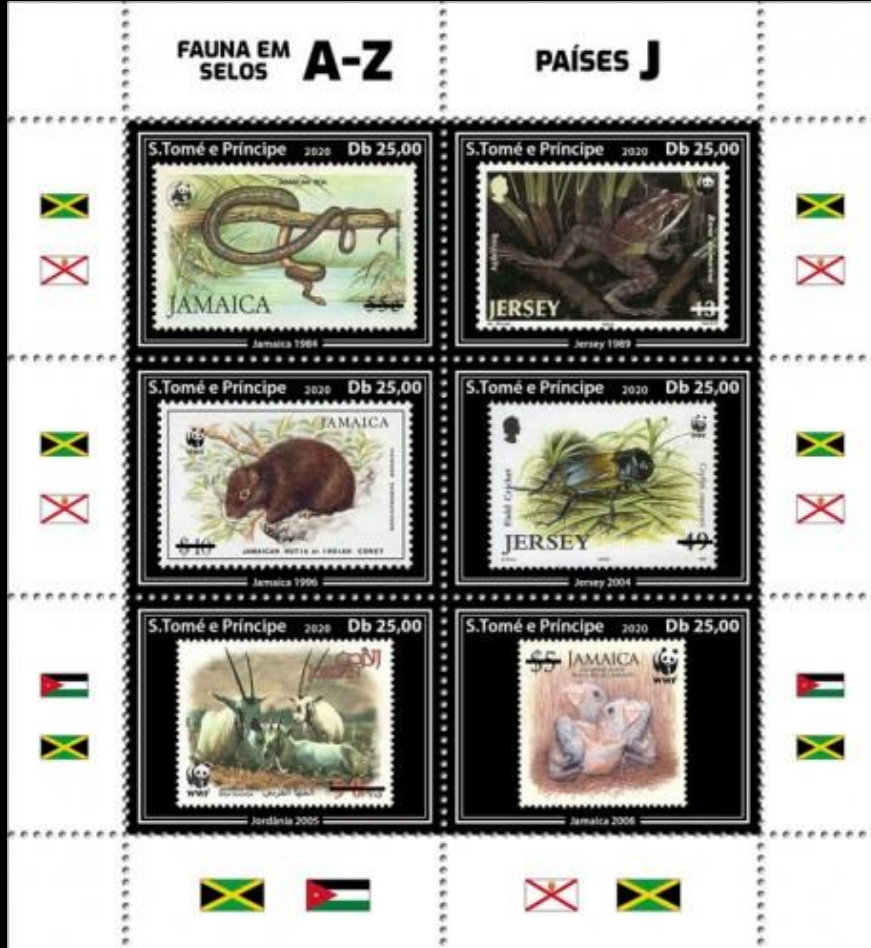

#105 to #110

Scott: #????-?

Issued: 10.04.2020

Stamps on Stamps WWF