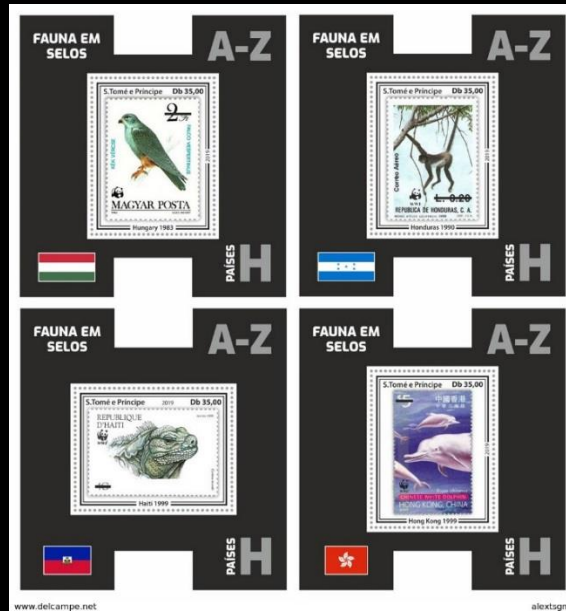

#B29 to #B32

Scott: #????