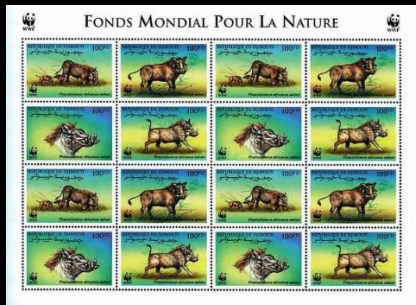

Inside #????: Dominica 1984 SW#843

Inside #????: Djibuti 2000 SW#525