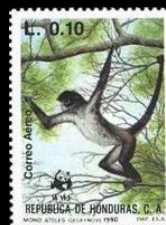

Inside: Honduras #1123 - 1990