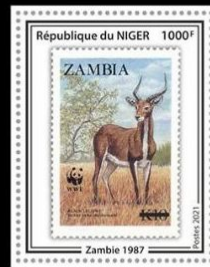

Inside Zaire: 1466a - 1997

#B45 to #B48

FAUNE SUR
TIMBRES **A-Z**

FAUNE SUR
TIMBRES **A-Z**

FAUNE SUR
TIMBRES **A-Z**

FAUNE SUR
TIMBRES **A-Z**

SW: #????

Inside Zambia: #655 - 1996