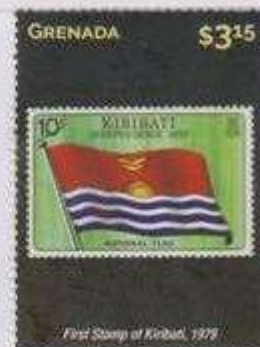

1979-Kiribati n° 1
€ 0,30

SOS-2015-Grenada
Y&T n°
First Stamps of UNO States