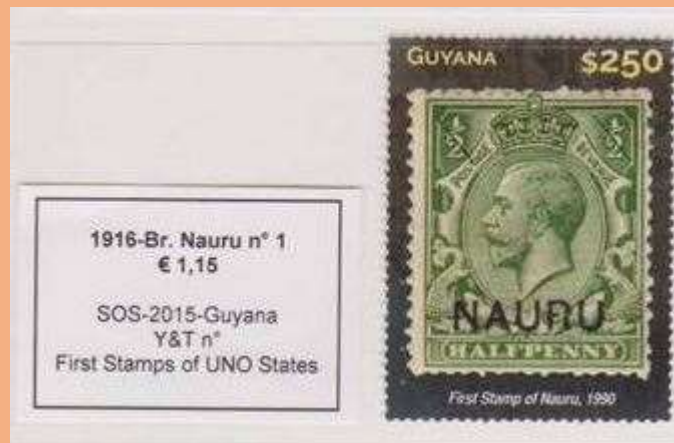

## BRITISH NAURU - September,2 1916