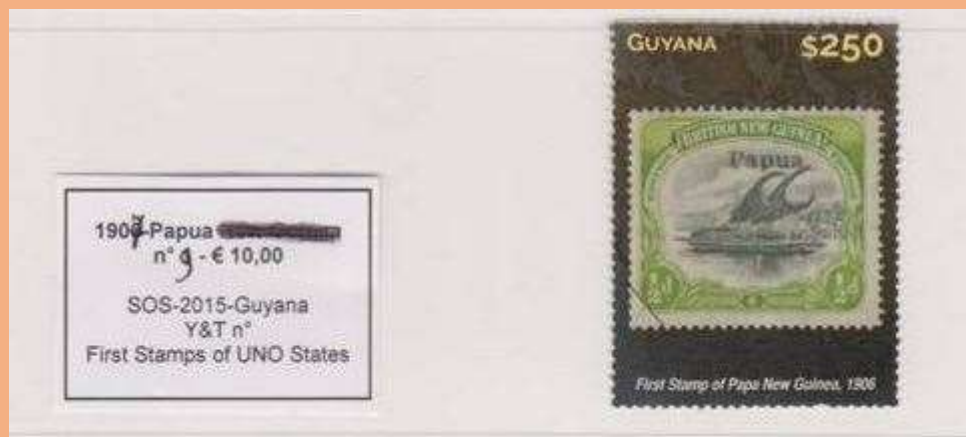

## PENRHYN - May,5 1902

1902-Penrhyn Isl. (NZ)  
n° 1/2 - € 1,20 - 1,20

SOS-1974-Penrhyn  
Y&T n°54  
100° UPU

**AITUTAKI - June,29 1903**

**PAPUA - August,11 1906**

**SOLOMON ISLANDS (BRITISH) - February,14 1907**