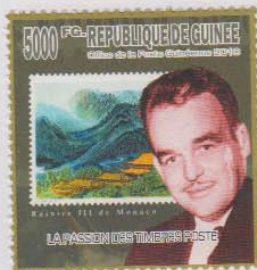

1990-China (PRC) n° 3026
€ 0,10

SOS-2010-Guinea
Y&T n°4905
Stamp Passion