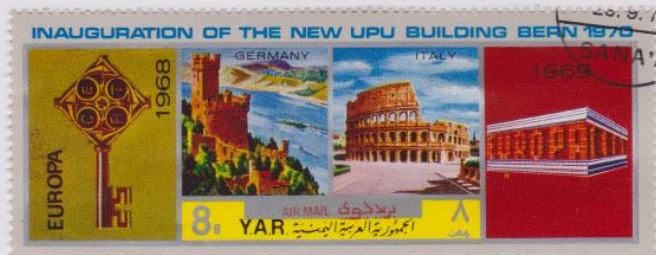

1969- Portugal n° 1052
(II) - € 7,00
SOS-1970-Yemen (YAR)
Y&T n° A121b
UPU Building