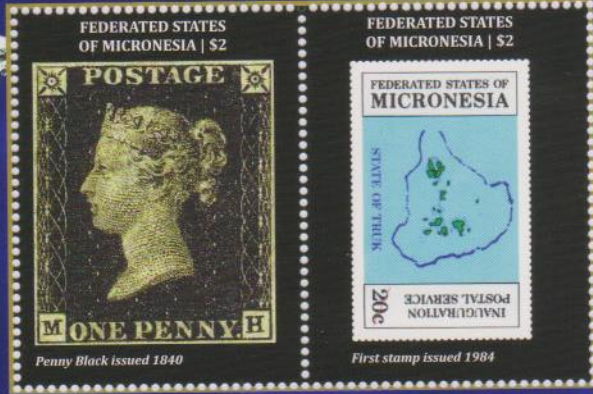

**M H**

**M - H**  
 SOS-2020-Ciad  
 Y&T n°  
 180° Penny Black

800F Rowland Hill 1795-1879

*République du Tchad*

800F Le Penny Black

*République du Tchad*

**M - H**  
 SOS-2005-Guinea Bissau  
 Y&T n°B534  
 155° Penny Black

**FEDERATED STATES OF MICRONESIA**  
*170<sup>th</sup> Anniversary of the Penny Black*

**M - H**  
 SOS-2010-Micronesia  
 Y&T n°B183  
 170° Penny Black

**M - H**  
 SOS-2009-Guinea Bissau  
 Y&T n° B448  
 Sir R. Hill

M - H  
 SOS-2014-Mongolia  
 Y&T n° B377A  
 90° Mongolian Stamps

M - H  
 SOS-2015-St. Thomas &  
 Prince - Y&T n° B802  
 London '15

M - H

SOS-2015-Central Africa  
Y&T n° B781  
175° Penny Black

175<sup>e</sup> ANNIVERSAIRE DE  
**PENNY BLACK**