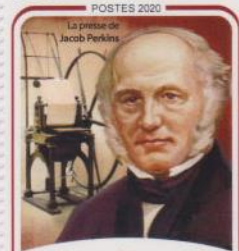

**M H**

**M - H**  
 SOS-2020-Ciad  
 Y&T n°  
 180° Penny Black

800F Rowland Hill 1795-1879

*République du Tchad*

800F Le Penny Black

*République du Tchad*

**M - H**  
 SOS-2005-Guinea Bissau  
 Y&T n°B534  
 155° Penny Black

**FEDERATED STATES OF MICRONESIA**  
*170<sup>th</sup> Anniversary of the Penny Black*

**M - H**  
 SOS-2010-Micronesia  
 Y&T n°B183  
 170° Penny Black

**M - H**  
 SOS-2009-Guinea Bissau  
 Y&T n° B448  
 Sir R. Hill