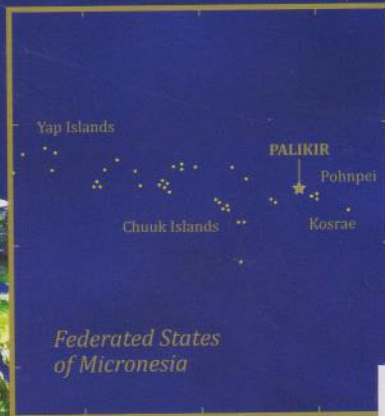

**M H**

**M - H**  
 SOS-2020-Ciad  
 Y&T n°  
 180° Penny Black

800F Rowland Hill 1795-1879

*République du Tchad*

800F Le Penny Black

*République du Tchad*

**M - H**  
 SOS-2005-Guinea Bissau  
 Y&T n°B534  
 155° Penny Black

**FEDERATED STATES OF MICRONESIA**  
*170<sup>th</sup> Anniversary of the Penny Black*

**M - H**  
 SOS-2010-Micronesia  
 Y&T n°B183  
 170° Penny Black

**M - H**  
 SOS-2009-Guinea Bissau  
 Y&T n° B448  
 Sir R. Hill

SOS-2015-Micronesia  
 Y&T n° 2339  
 First Stamps of UNO States

**M - H**

SOS-2015-Maldives  
 Y&T n° B844  
 175° Penny Black

175 ÉVE JELENT MEG ANGLIÁBAN AZ ELSŐ POSTABÉLYEG

**M - H**  
SOS-2015-Hungary  
CINDERELLA  
175° First Stamps