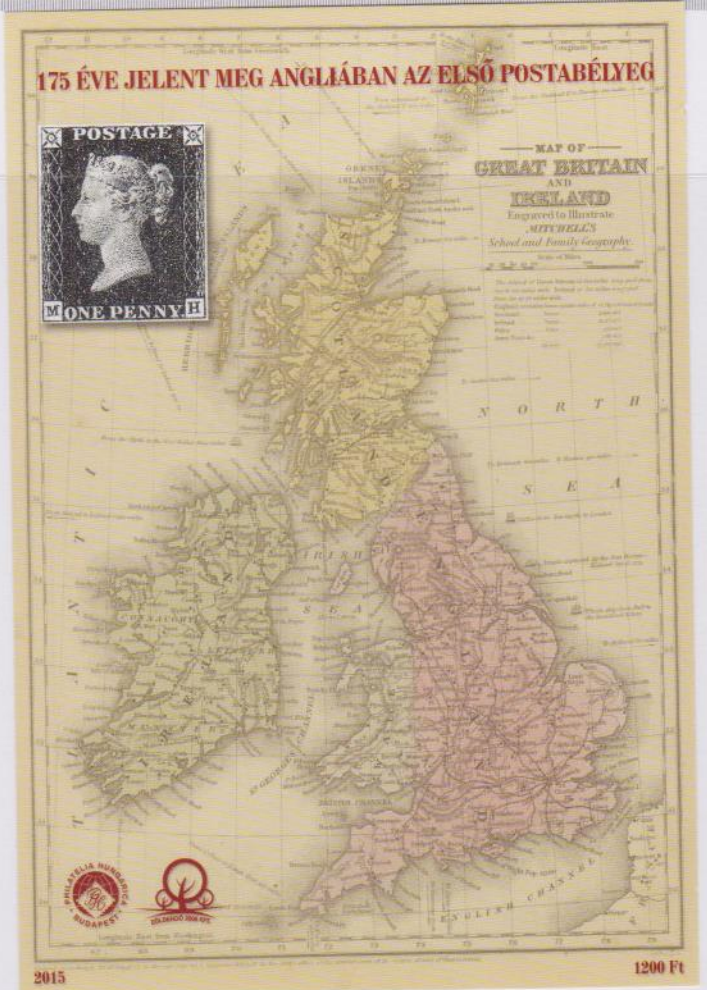

**M H**

**M - H**  
 SOS-2020-Ciad  
 Y&T n°  
 180° Penny Black

800F Rowland Hill 1795-1879

*République du Tchad*

800F Le Penny Black

*République du Tchad*

**M - H**  
 SOS-2005-Guinea Bissau  
 Y&T n°B534  
 155° Penny Black

**FEDERATED STATES OF MICRONESIA**  
*170<sup>th</sup> Anniversary of the Penny Black*

**M - H**  
 SOS-2010-Micronesia  
 Y&T n°B183  
 170° Penny Black

**M - H**  
 SOS-2009-Guinea Bissau  
 Y&T n° B448  
 Sir R. Hill

**M - H**  
 SOS-2020-Niger  
 Y&T n°  
 180° Penny Black

**M - H**  
 SOS-2015-Sierra Leone  
 Y&T n° 4151/2  
 175° Penny Black

**M - H**  
 SOS-2015-Sierra Leone  
 Y&T n° B749  
 175° Penny Black

**M - H**

SOS-2015-Micronesia  
 Y&T n° 2339  
 First Stamps of UNO States

**M - H**

SOS-2015-Maldives  
 Y&T n° B844  
 175° Penny Black

175 ÉVE JELENT MEG ANGLIÁBAN AZ ELSŐ POSTABÉLYEG

**M - H**  
SOS-2015-Hungary  
CINDERELLA  
175° First Stamps