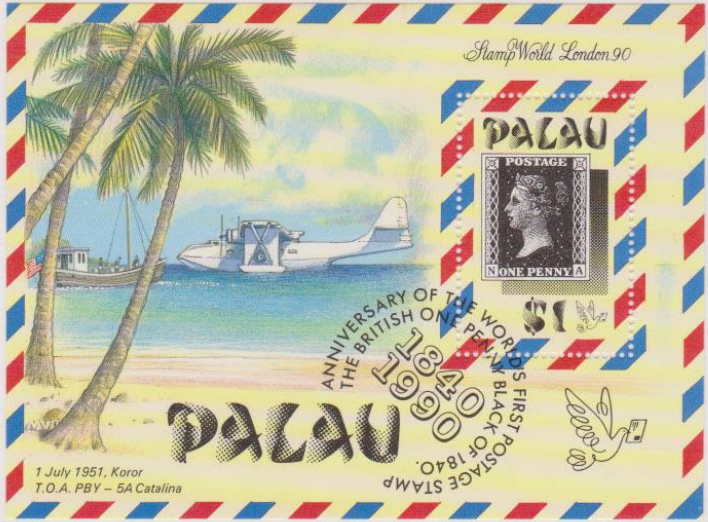

N

N A

N - A
SOS-1990-Micronesia
Y&T n° from B5
London '90

N - A
SOS-1990-Micronesia
Y&T n° B5
London '90

N - A

SOS-1990-Palau
 Y&T n°B7
 London '90

N - A

SOS-1990-Antigua &
 Barbuda - Y&T n°B176
 London '90

NEVIS

Stamp World
London 90 

.....
PENNY BLACK
.....
1840  1990
.....
ANNIVERSARY
.....

OFFICIAL FIRST DAY COVER

N - A
SOS-1990-Nevis
Y&T n°B26 FDC
London '90

N - B

SOS-1979-Costa Rica
Y&T n°A746
100° Death Sir R. Hill

N - B

SOS-1990-India
Y&T n°1055
150° First Stamps

N - C

SOS-1980-Tanzania
Y&T n° 142 & 150 OVP
100° Death Sir R. Hill

N D

N - D

SOS-2020-Sierra Leone
Y&T n°B
180° Penny Black

180th anniversary of the Penny Black

180^E ANNIVERSAIRE DU PENNY BLACK

REPUBLIQUE DU NIGER 2020

N - L

SOS-2020-Niger
Y&T n°
180° Penny Black