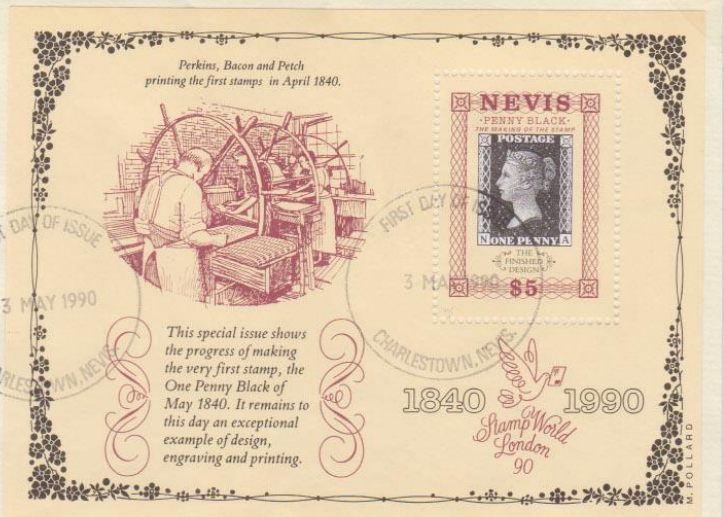

NEVIS

Stamp World
London 90 

.....
PENNY BLACK
.....
1840  1990
.....
ANNIVERSARY
.....

OFFICIAL FIRST DAY COVER

N - A
SOS-1990-Nevis
Y&T n°B26 FDC
London '90

N - B

SOS-1979-Costa Rica
Y&T n°A746
100° Death Sir R. Hill