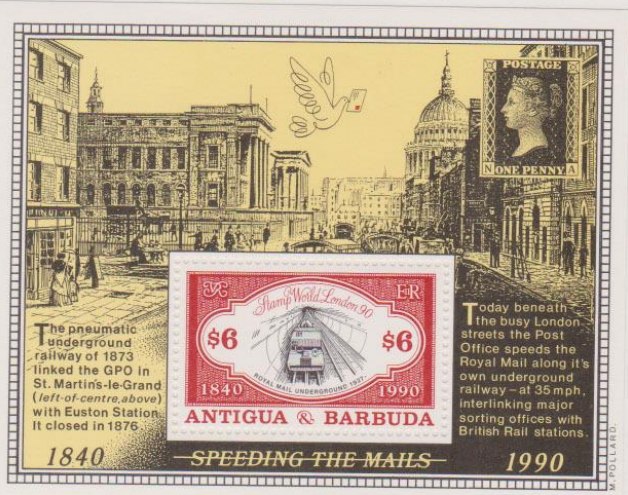

N

N A

N - A
SOS-1990-Micronesia
Y&T n° from B5
London '90

N - A
SOS-1990-Micronesia
Y&T n° B5
London '90

N - A

SOS-1990-Palau
 Y&T n°B7
 London '90

N - A

SOS-1990-Antigua &
 Barbuda - Y&T n°B176
 London '90

NEVIS

Stamp World
London 90 

.....
PENNY BLACK
.....
1840  1990
.....
ANNIVERSARY
.....

OFFICIAL FIRST DAY COVER

N - A
SOS-1990-Nevis
Y&T n°B26 FDC
London '90

N - B

SOS-1979-Costa Rica
Y&T n°A746
100° Death Sir R. Hill