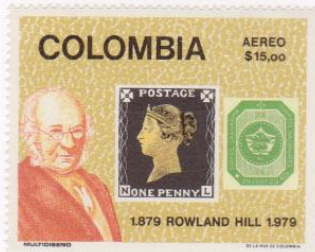

N - K

SOS-1990-St. Vincent
Y&T n°1229
170° First Stamps

N - K

SOS-1990-Russia
Y&T n°5728
150° First Stamps

N - L

SOS-2020-Niger
Y&T n°
180° Penny Black

N - L

SOS-1979-Colombia
Y&T n°A643
100° Death Sir R. Hill