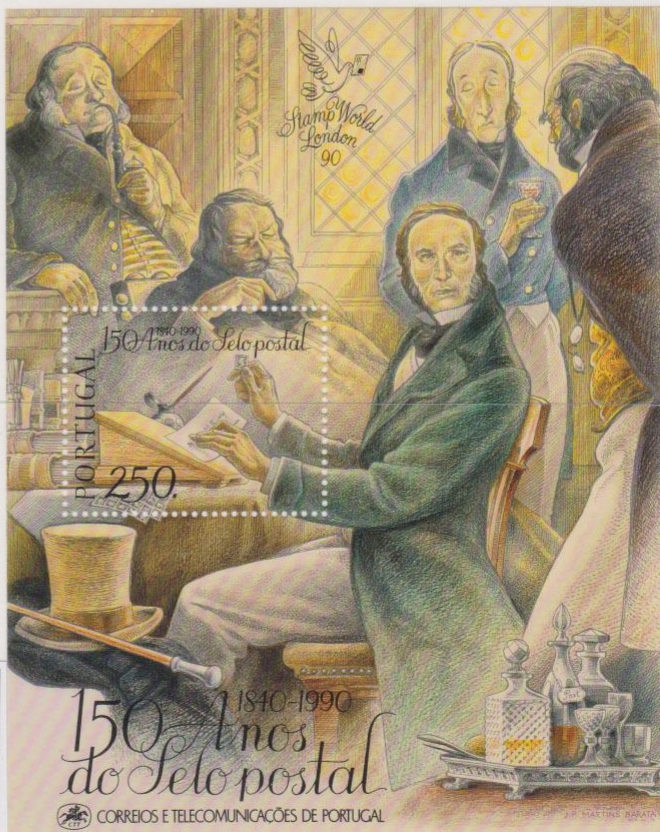

O

O - A

SOS-1990-Portugal
Y&T n°B73
150° Penny Black