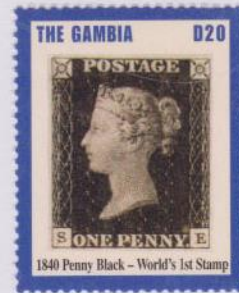

S - E

SOS-1990-Yugoslavia
Y&T n°2316
150° First Stamps

S - E

SOS-2004-Gambia
Y&T n°4292
Rare Stamps

S - E

SOS-1990-El Salvador
Y&T n°1086j
150° First Stamps

S - E

SOS-1979-Argentina
Y&T n° 1185
Buenos Aires '80

S - E
 SOS-2015-Hungary
 CINDERELLA
 175° First Postage Stamps

000211

1840. május 1-én jelent meg a VILÁG ELSŐ BÉLYEGE a „BLACK PENNY”.
 Az első bélyeg kiadását követő 1841. évi VORÓSBARNA és KÉK BÉLYEG.