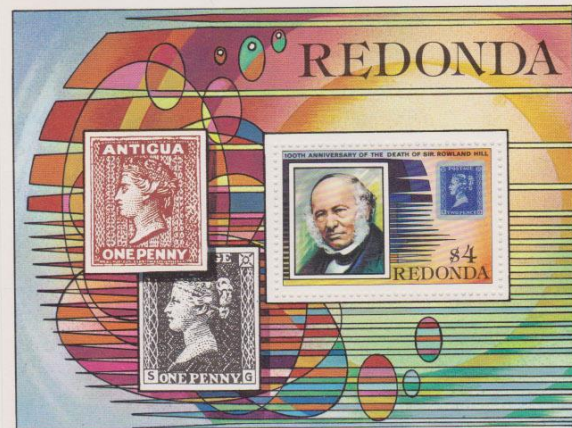

S - G
SOS-1979-Redonda
SW n° 29
100° Death Sir R. Hill