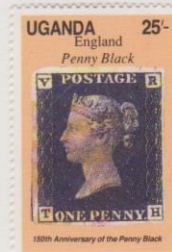

**T - C**  
 SOS-2020-Central Africa  
 Y&T n°  
 180° Penny Black

**T E**

**T - E**  
 SOS-2016-Djibouti  
 Y&T n° 1152 to 1155  
 Royal Mail

T - F  
SOS-1990-Russia  
Y&T n°5730  
150° First Stamps

T - F  
SOS-1990-Russia  
Y&T n°5730  
150° First Stamps

*London 90*

*Stamp World  
London  
90*

*Всемирная филателистическая выставка*

T G

T H

T - H  
SOS-1990-Uganda  
Y&T n°666  
150° Penny Black

T - H  
SOS-1978-Central Africa  
Y&T n°373 & ND  
100° Death Sir R. Hill