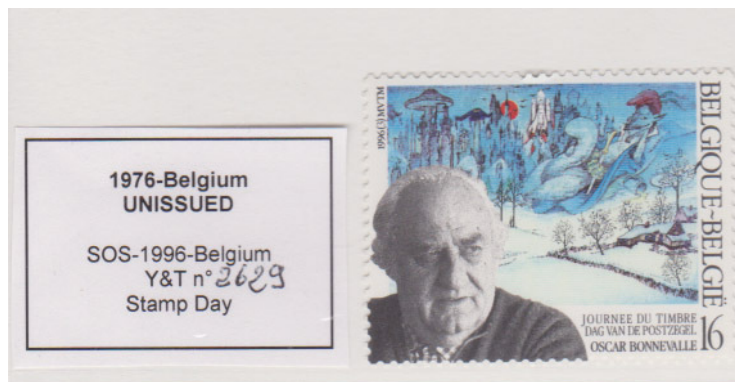

NEW ENTRY
FEBRUARY 2016

AUSTRIA-HUNGARY

1915-Austria n° 140
€ 0,25
SOS-2015-Czech Rep.
Y&T n°
Czech Statehood

BANGLADESH

BELGIAN CONGO

BELGIUM

BERMUDA

1920-Bermuda n° 47 (III)
€ 18,00

Lichang (1894-1897)

Foochow (1894-1897)

Ceres 20c preto emitido 1 de janeiro de 1849 o primeiro selo da França

Selo Congo Belgas 1910 25c

Tasmânia 1855 2d Deep-Creen Rainha Victoria Chal'on Cabeça

S.Tomé e Príncipe