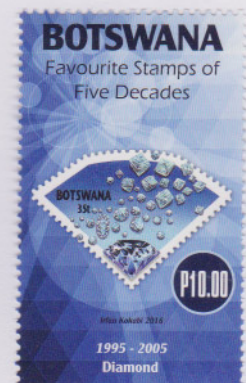

2001-Botswana n° 851
€ 0,25

SOS-2016-Botswana
Y&T n°
Favourite Stamps