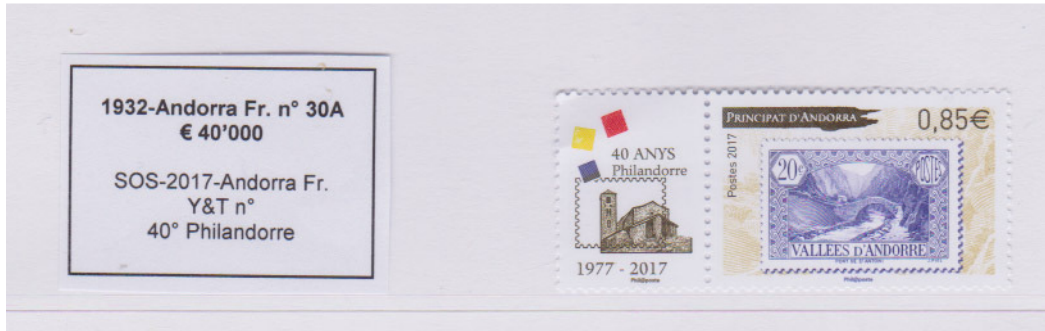

NEW ENTRY

APRIL 2017

ANDORRA FRENCH

AUSTRIA

LOMBARDY VENETIA

NEW ZEALAND

PHILIPPINES

1946-Philippines n°320/1/2
€ 0,50 - 1,25 - 1,50