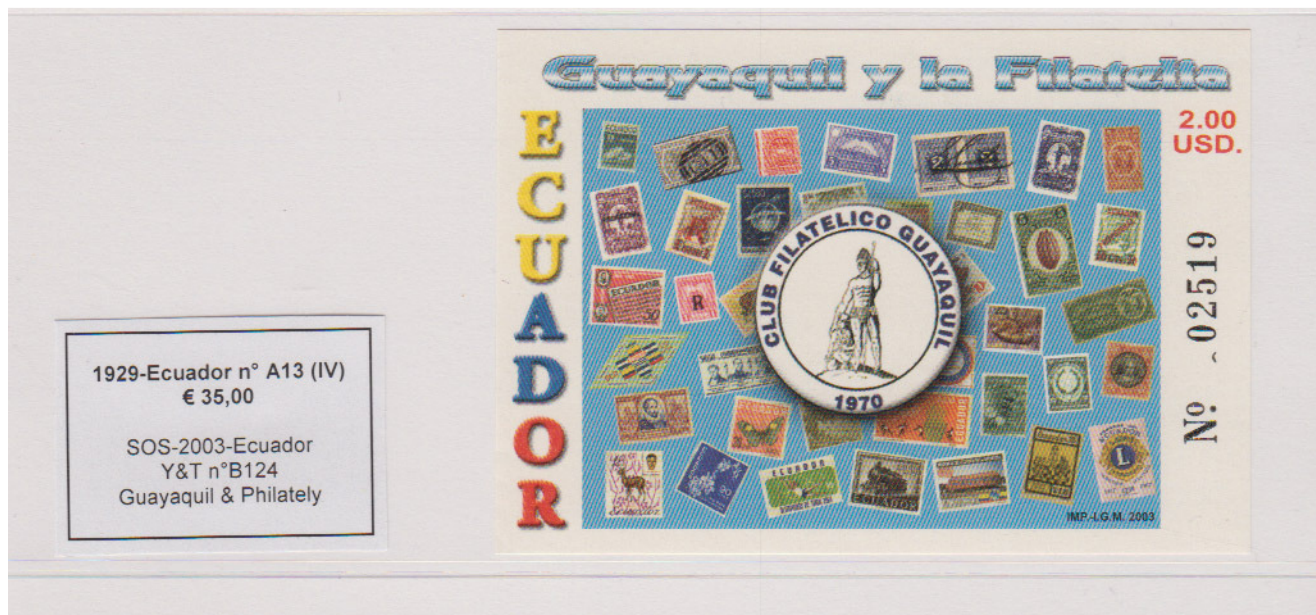

CANADA

CANAL ZONE (PANAMA)

CYRENAICA

DOMINICA

ECUADOR

FRANCE

2007-France n° 4109 (II)
 € 2,20

SOS-2013-France
 Cinderella
 Spring Phil. Salon - Macon