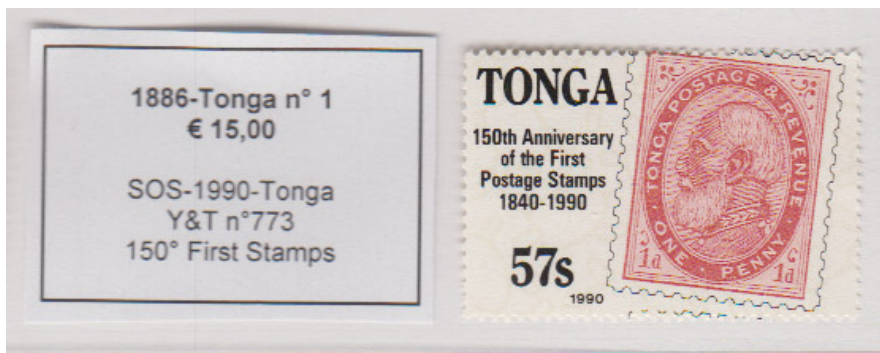

CANADA

CANAL ZONE (PANAMA)

CYRENAICA

DOMINICA

ECUADOR

FRANCE

2007-France n° 4109 (II)
 € 2,20

SOS-2013-France
 Cinderella
 Spring Phil. Salon - Macon