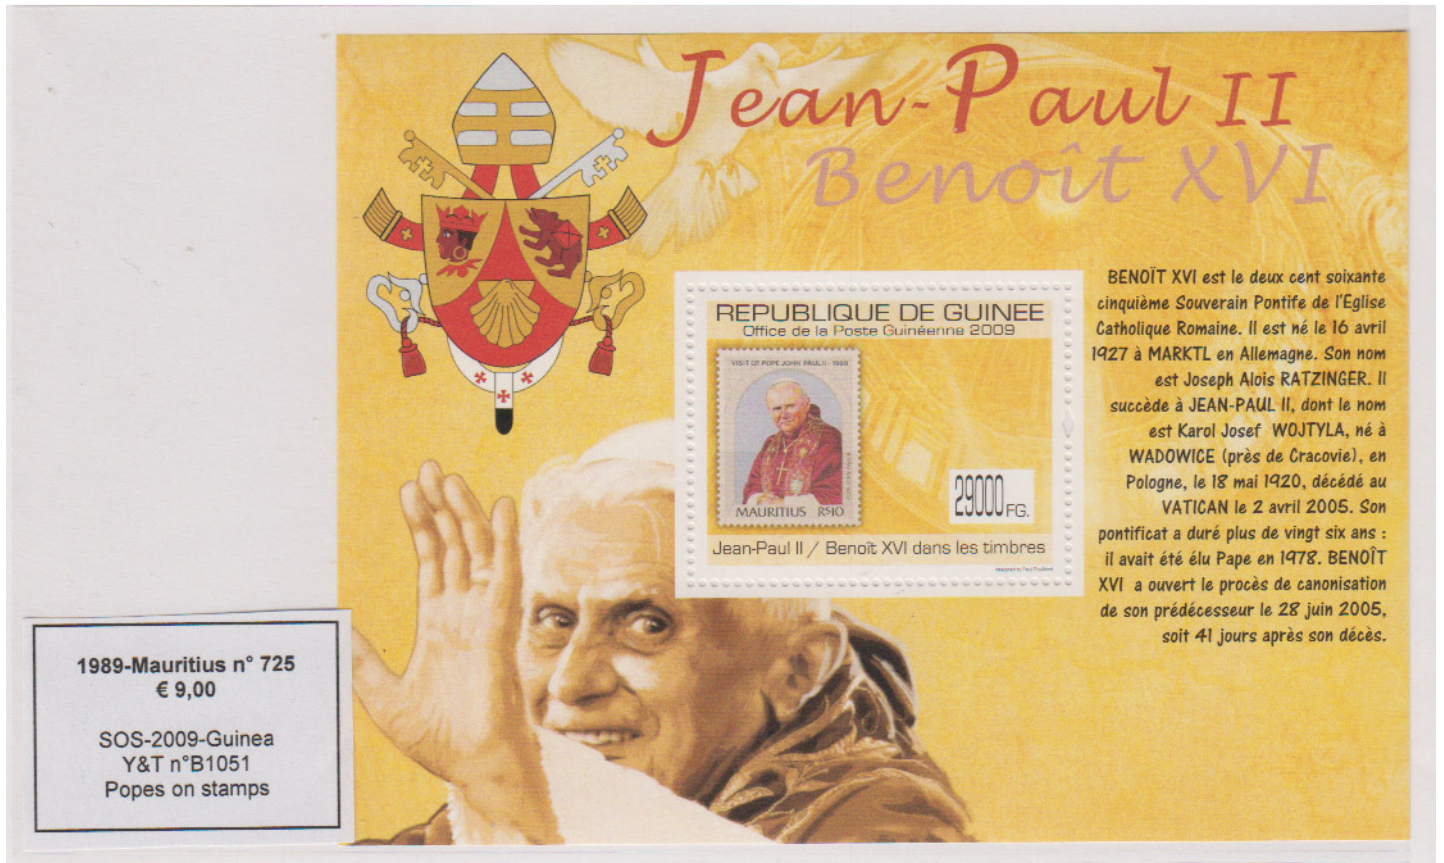

MAURITIUS

MEXICO

MONACO