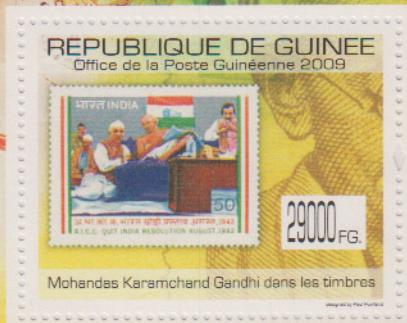

Mohandas Karamchand GANDHI, né à PORBANDAR, Goujarat, en Inde, le 2 octobre 1869 et mort assassiné à DELHI le 30 janvier 1948, était l'Apôtre de la non-violence. Il était surnommé "BAPU" par les Indiens (Père). Il est connu dans le monde sous le nom de MAHATMA GANDHI (du sanskrit "Grande Ame"). Son anniversaire est une Fête Nationale. Il a résisté à l'oppression en y opposant la désobéissance civile de masse. Il est reconnu comme "PÈRE DE LA NATION". Il a conduit la "Marche du Sel" en opposition à la taxe instaurée sur le sel. Il a fait ses études de droit en Angleterre et a œuvré pour l'aide aux pauvres, à la libération des femmes et contre l'Intouchabilité et la discrimination des castes.

1869-1948
**MAHATMA
GANDHI**

Mohandas Karamchand Gandhi

1983-India n° 766
€ 1,75

SOS-2009-Guinea
Y&T n°B1053
Gandhi on stamps

LIECHENSTEIN